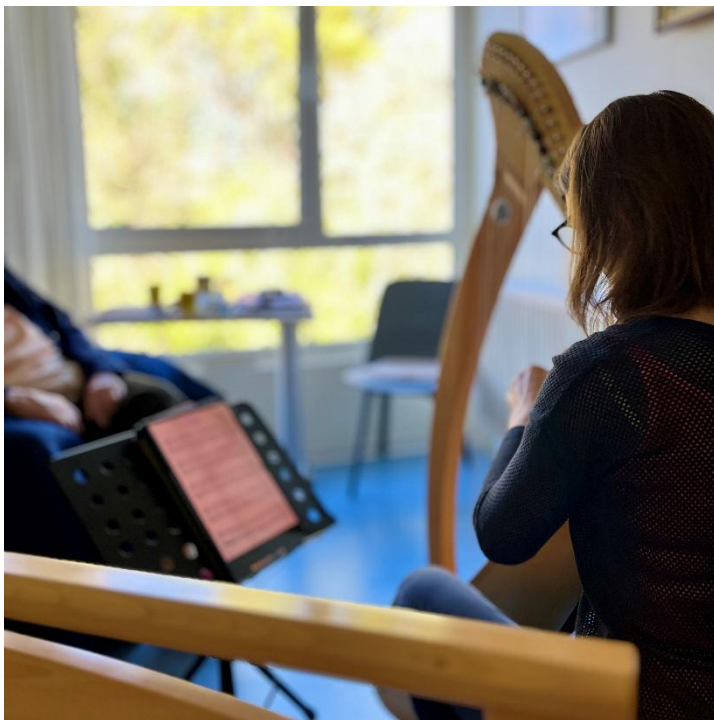

Chorale « Y'a d'la voix ».

Vendredi 03 avril

Atelier mémoire et coiffeuse

Mardi 07 avril

Club des tricoteuses.

« Musique au pied du lit » avec l'artiste Claire ISELIN de la Cie Ligne Bleue.

Mercredi 08 avril

Gymnastique avec Brice

Installation de l'exposition du photographe **DaVed** que vous pouvez admirer en salle à manger, à la bibliothèque et en salle de réunion jusque mi-juin.

Jeudi 09 avril

Médiation par l'animal et chantons ensemble avec **Isabelle** et **Marie** le matin.