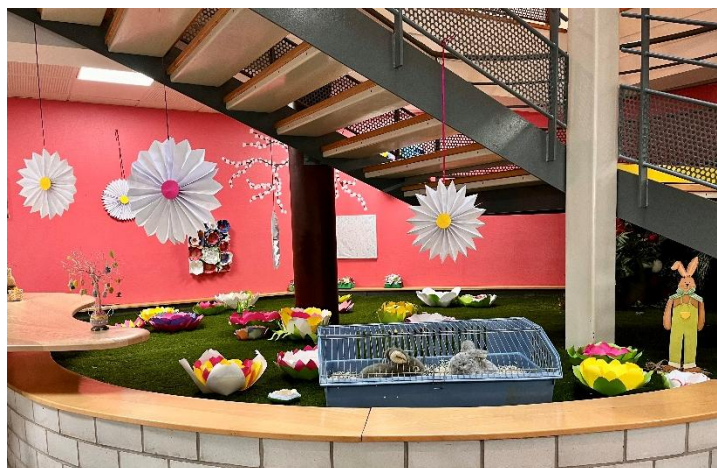

Vous reconnaitrez dans cette édition du mois d'avril, quelques photos de Jean-Marc Stoessel (photos avec signature), merci beaucoup à lui pour ses « clin d'œil » !