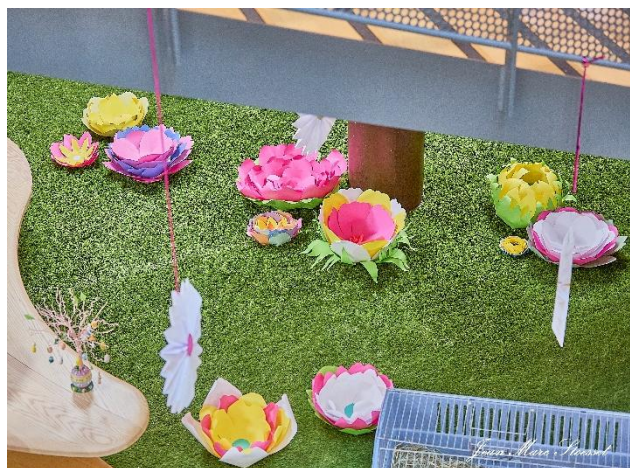

Vous reconnaitrez dans cette édition du mois d'avril, quelques photos de Jean-Marc Stoessel (photos avec signature), merci beaucoup à lui pour ses « clin d'œil » !