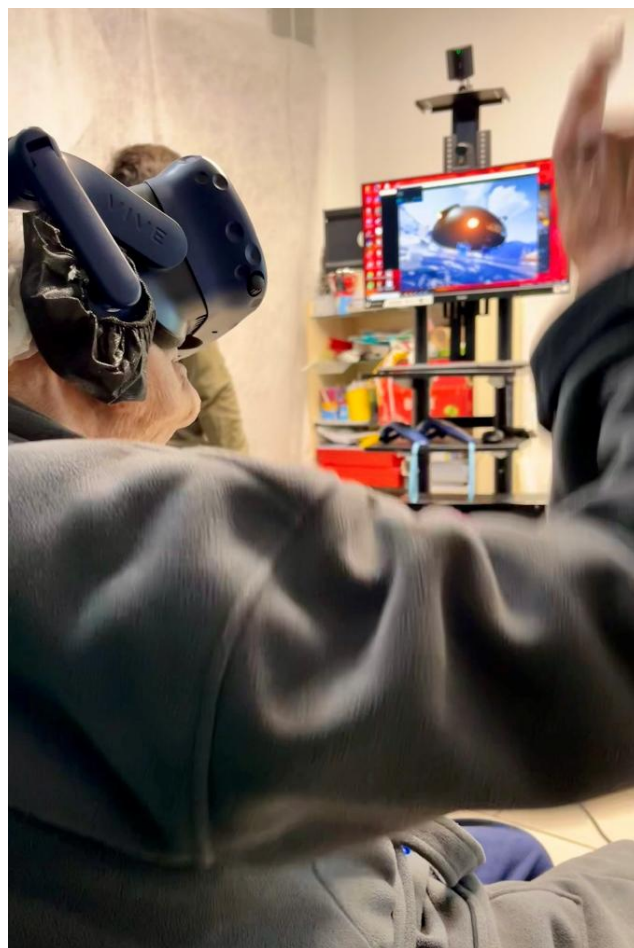

Jeudi 23 avril

Réalité virtuelle

avec l'aide technique de Régis.

Culte, comme une fois par mois
avec le pasteur Mathis Bertrand.

Répétition de la chorale « Y'a d'la voix ».

De nombreuses animations en mai aussi !!

Mini-marché, repas conviviaux, exposition, jardin, ...Rendez-vous au prochain numéro !